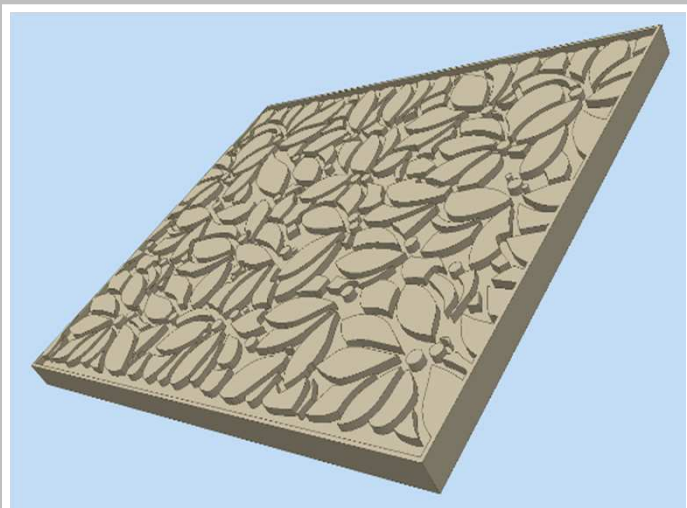

A Lusorochas apresenta a sua linha **TEMPTATIONS**, uma linha de painéis decorativos em pedra natural. Os **TEMPTATIONS PANELS** são um novo conceito tridimensional da pedra natural para dar forma à sua imaginação. Combinando a mais recente tecnologia com as mais recentes tendências de design, estes painéis permitem-lhe criar ambientes únicos e sofisticados com toda a beleza da pedra natural.

#### *Dimensões e materiais*

Para mais detalhes consultar o nosso catálogo Temptations Panels.

#### *Linhas conceptuais*

FLORALIA (Arabesque, Leaves)  
FLOW Concept Line (Dune, Flow)  
MOZARABIAH

DECOR Series (Hyperbolic, Diamond)  
GEOMETRIC Series (Frame, Diagonal)