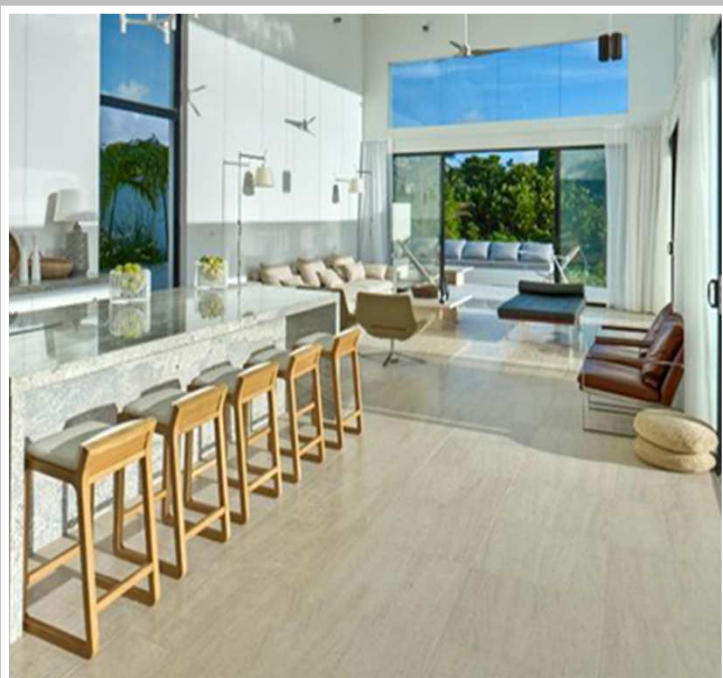

Lusorochas – Rochas Ornamentais, Lda.

Casal dos Silvérios – Pedra Furada – 2715-358 Almargem do Bispo – Portugal

Tel.: +351 21967750 – Fax: +351 219677549

www.lusorochas.com info@lusorochas.com