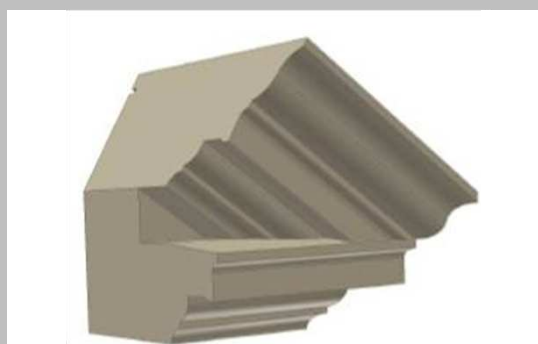

A Lusorochas apresenta a sua linha **EXCEL** de peças especiais em pedra natural.

Esta linha inclui uma vasta gama de peças especiais: escadas (direitas, circulares e autoportantes), balaustradas, cornijas, colunas, bancadas e lavatórios, lareiras e várias outras peças à medida, recorrendo a toda a nossa excelência e *know-how*. Utilizando software CAD/CAM e Inventor bem como sofisticadas máquinas de corte CNC, o nosso departamento de design altamente qualificado trabalha de raiz ou a partir de projectos AutoCAD, dando-lhe ainda todo o apoio necessário à realização do seu projecto. Desafie-nos!

Dimensões (cm)

Diversas.
Peças à medida.
Várias espessuras.

Materiais

Semi-Rijo LR
Moleanos LR
Moca Creme
Azul Valverde

Acabamentos

Amaciado
Polido

Lusorochas – Rochas Ornamentais, Lda.

Casal dos Silvérios – Pedra Furada – 2715-358 Almargem do Bispo – Portugal