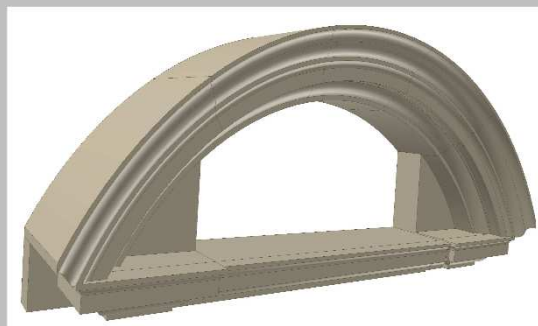

A Lusorochas apresenta a sua linha **EXCEL** de peças especiais em pedra natural.

Esta linha inclui uma vasta gama de peças especiais: escadas (direitas, circulares e autoportantes), balaustradas, cornijas, colunas, bancadas e lavatórios, lareiras e várias outras peças à medida, recorrendo a toda a nossa excelência e *know-how*. Utilizando software CAD/CAM e Inventor bem como sofisticadas máquinas de corte CNC, o nosso departamento de design altamente qualificado trabalha de raiz ou a partir de projectos AutoCAD, dando-lhe ainda todo o apoio necessário à realização do seu projecto. Desafie-nos!

Dimensões (cm)

Diversas.
Peças à medida.
Várias espessuras.

Materiais

Semi-Rijo LR
Moleanos LR
Moca Creme
Azul Valverde

Acabamentos

Amaciado
Polido

Lusorochas – Rochas Ornamentais, Lda.

Casal dos Silvérios – Pedra Furada – 2715-358 Almargem do Bispo – Portugal